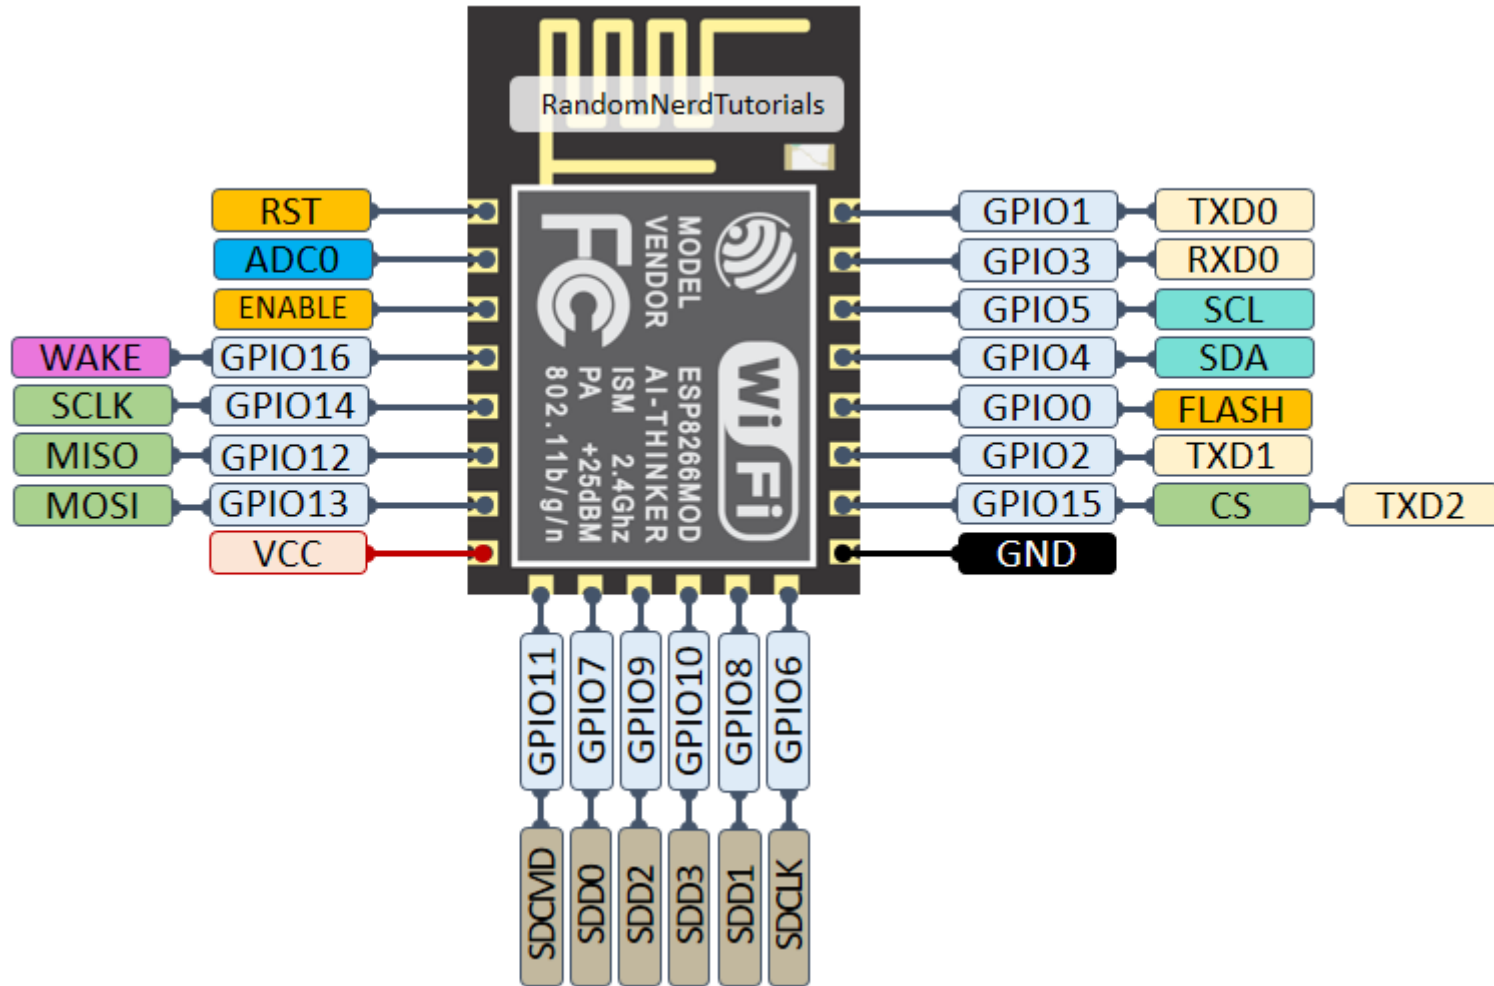

# ESP8266 12-E chip Pinout

# ESP8266-01 Pinout

# ESP8266 12-E NodeMCU Kit Pinout

# ESP8266 WeMos D1 Mini Pinout