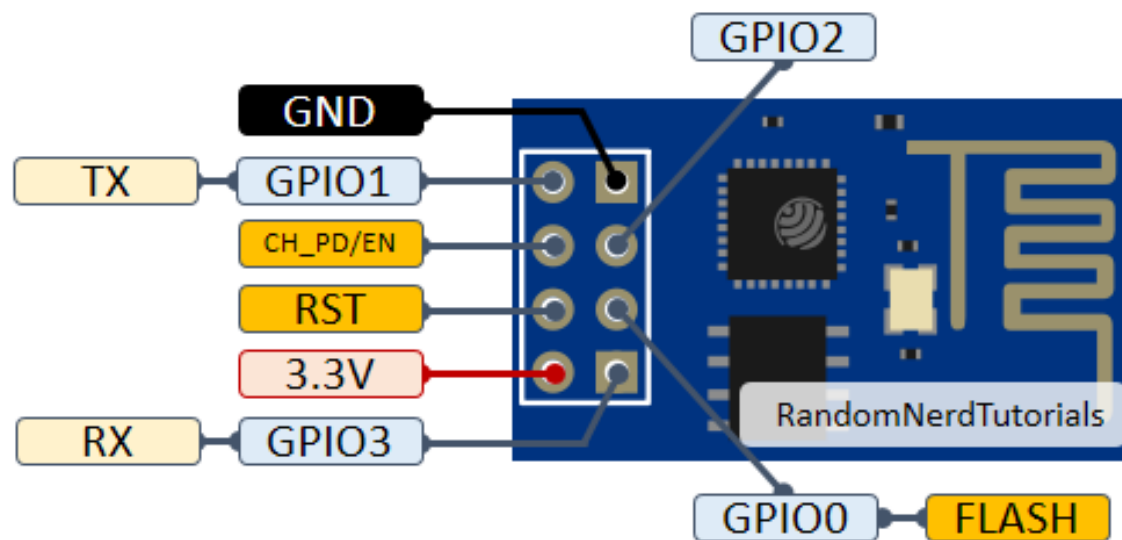

# ESP8266 12-E chip Pinout

# ESP8266-01 Pinout

# ESP8266 12-E NodeMCU Kit Pinout