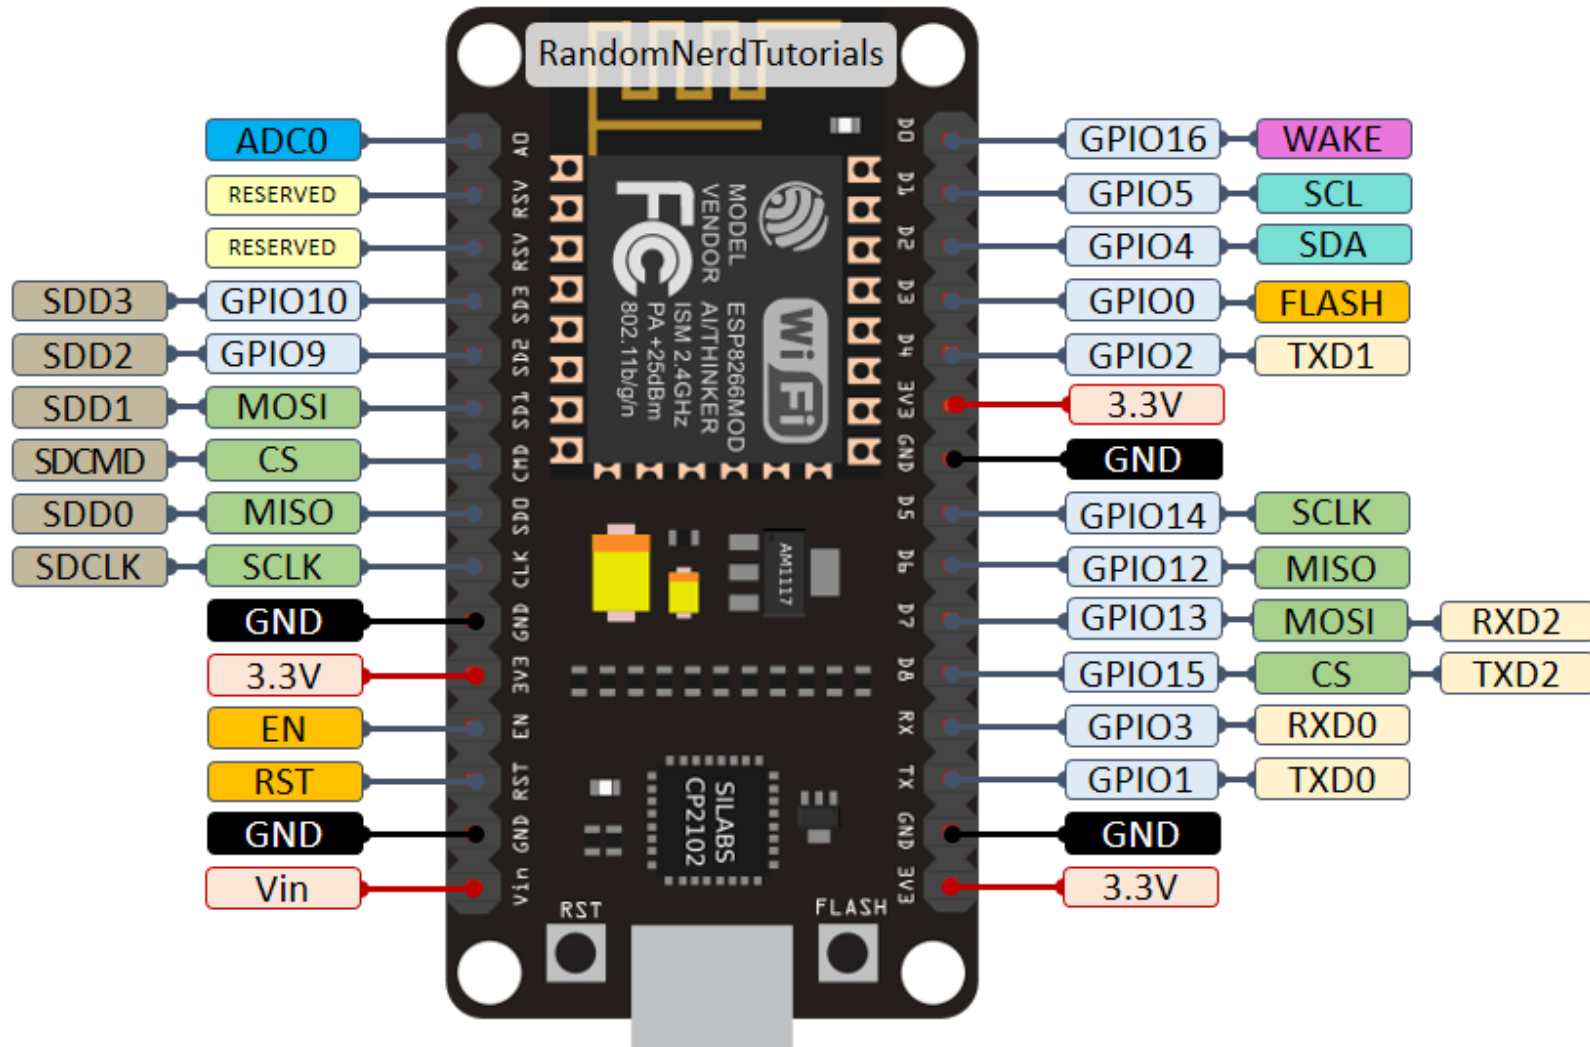

# ESP8266 12-E chip Pinout

# ESP8266-01 Pinout

# ESP8266 12-E NodeMCU Kit Pinout

# ESP8266 WeMos D1 Mini Pinout